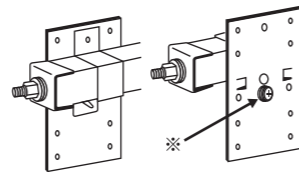

早いたけじゃない  
3つのポイント

タテ型施工方法 ※角パイプ、全ねじはパッケージに含まれません。

- 1 角パイプ取付板をつける
- 2 角パイプを固定する
- 3 メーターユニット取付板を固定する
- 4 ユニットを取り付ける

壁にアンカーを打ち込んで全ねじを入れ、角パイプ取付板②をワッシャー、スプリングワッシャー、ナットで固定する。(Tピンで補強するときのために、板の隅の穴2つを上面にしておく。)

角パイプを取り付ける。

メーターユニット取付板①を取付、ワッシャー、スプリングワッシャー、ナットで固定する。

接続ユニットと取付板をドリルで固定する。

◀施工方法はこちら  
タテ型タイプ・ヨコ型タイプ共通です。

HAYAWAZAKUN  
はやわざ君  
メーターユニット支持金具

- 1 施工時間 約1/3に短縮
- 2 柱一本でスッキリ綺麗
- 3 架台作らずコスト削減

ヨコ型タイプ  
(株)藤井合金製作所仕様

ヨコ型施工方法

※角パイプ、全ねじはパッケージに含まれません。

- 1 角パイプ取付板をつける

壁にアンカーを打ち込んで全ねじを入れ、角パイプ取付板②をワッシャー、スプリングワッシャー、ナットで固定する。(Tピンで補強するときのために、板の隅の穴2つを上面にしておく。)

2 角パイプを固定する

角パイプを入れ、角パイプ用コの字金具③をかぶせ、ワッシャー、スプリングワッシャー、ナットで固定する。

3 メーターユニット取付板を固定する

メーターユニット取付板①に角サドル④を固定する。(下側※の穴をドリルビスで固定する)

4 ユニットを取り付ける

ドリルビスで、接続ユニット上側中央の穴(※)を取付板、角サドルと合わせて固定し、接続ユニット取付板の上下両端も固定する。

ユニット取付前

ユニット取付後

※ガスメーターユニットは  
付属しておりません。