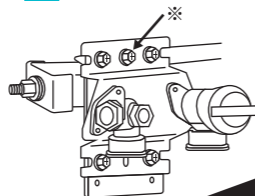

4 ユニットを取り付ける

ドリルビスで、接続ユニット上側中央の穴(※)を取付板、角サドルと合わせて固定し、接続ユニット取付板の上下両端も固定する。

ユニット取付前

ユニット取付後

※ガスメーターユニットは
付属しておりません。