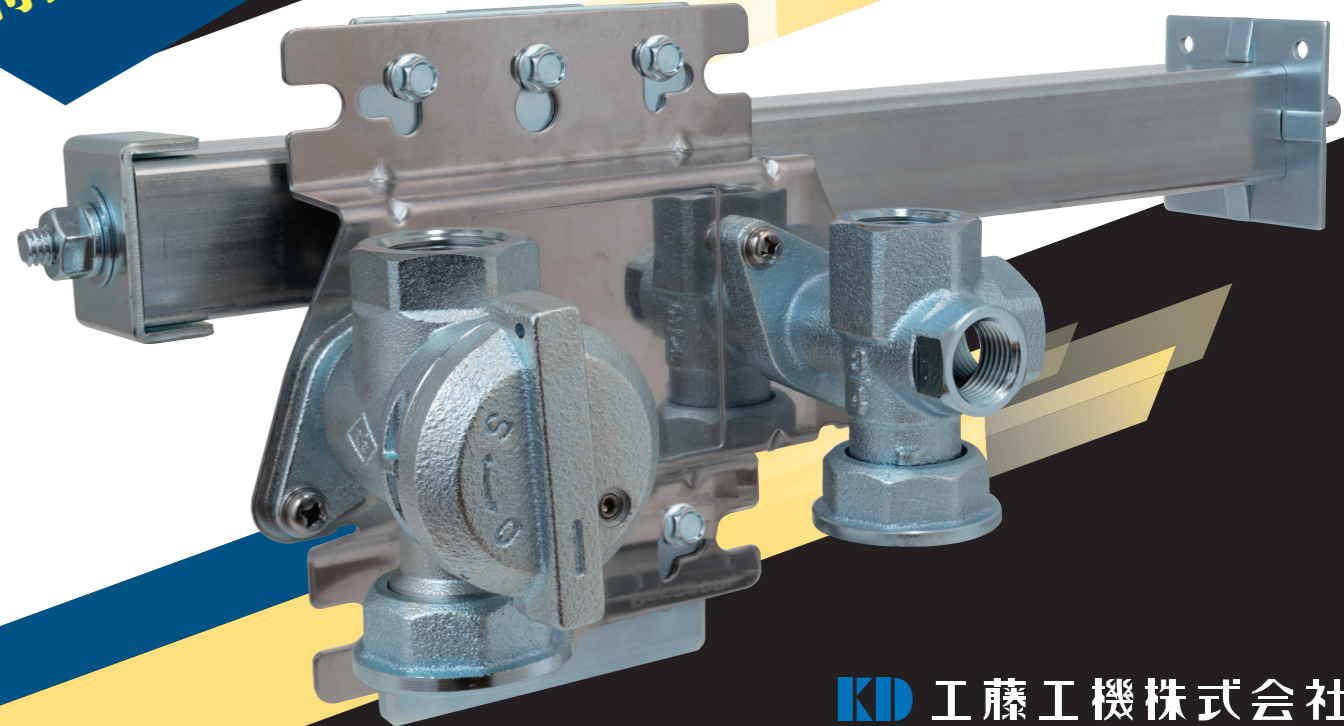

発売元: **KD** 工藤工機株式会社

池袋本社
TEL:03-3982-9101

埼玉営業所
TEL:049-226-1811

横浜営業所
TEL:045-594-5222