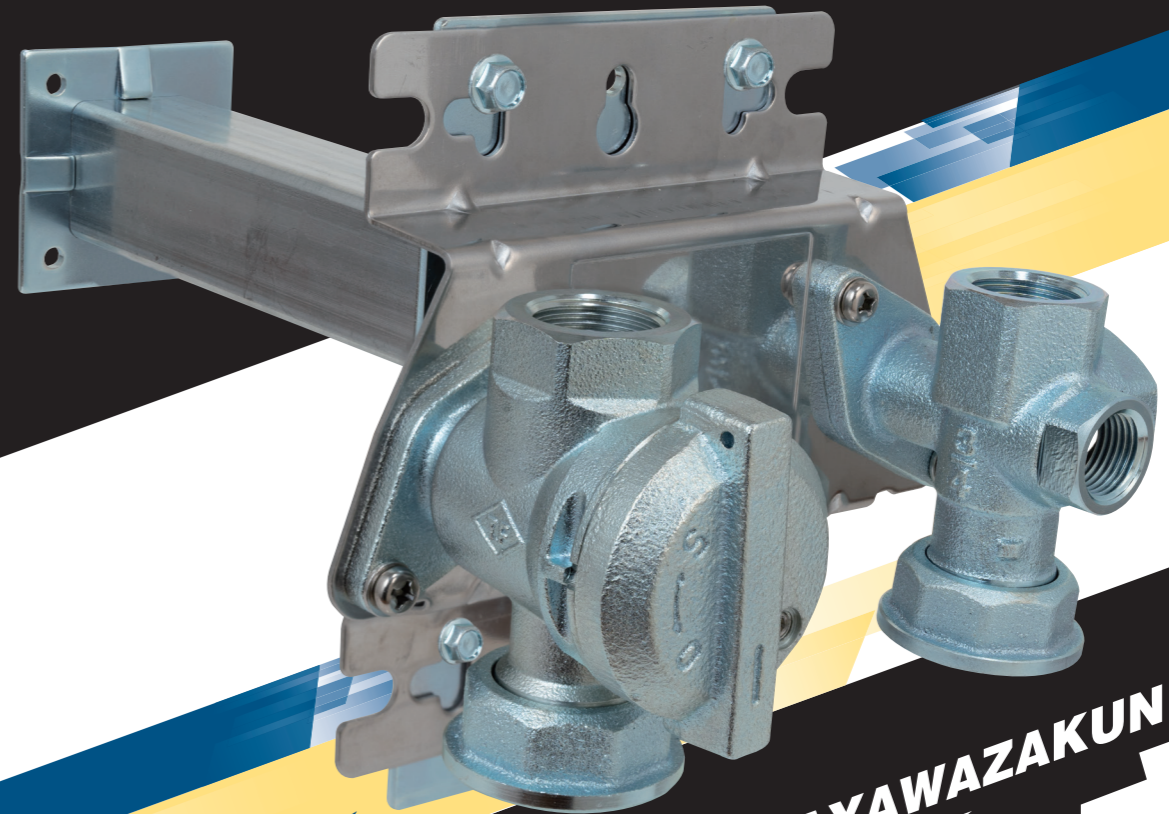

タテ型パッケージ

名称	仕様・品番	数量
①メーターユニット取付板	#1846	1
②角パイプ取付板	#1742 (HK-AB2)	1
ナット(ユニクロ)	3/8	2
ワッシャー(ユニクロ)	3/8	2
スプリングワッシャー(ユニクロ)	3/8	2
アンカー	3/8 L=40mm	1
ドリルビス六角頭(対辺9.5mm)	6×19	4

※別売り部品(パッケージには含まれません)
・角パイプ40mm角 ・全ねじ(長さ=角パイプの長さ+40~50mm)
※角パイプの長さは500mmまでにして下さい。
※ドリルビスの締め付けは、「トップ工業ヘクスセッター-EHX-9.6B」を推奨します。

ヨコ型パッケージ

名称	仕様・品番	数量
①メーターユニット取付板	#1846	1
②角パイプ取付板	#1742 (HK-AB2)	1
③角パイプ用キャップ	#1740 (HK-AB3)	1
④ヨコ型用角サドル	#1844	1
ナット(ユニクロ)	3/8	2
ワッシャー(ユニクロ)	3/8	2
スプリングワッシャー(ユニクロ)	3/8	2
アンカー	3/8 L=40mm	1
ドリルビス六角頭(対辺9.5mm)	6×19	6

※別売り部品(パッケージには含まれません)
・角パイプ40mm角 ・全ねじ(長さ=角パイプの長さ+40~50mm)
※角パイプの長さは500mmまでにして下さい。
※ドリルビスの締め付けは、「トップ工業ヘクスセッター-EHX-9.6B」を推奨します。

早い
だけじゃない
3つのポイント
特許取得済

HAYAWAZAKUN
はやわざ君
メーターユニット支持金具
(株)藤井合金製作所仕様